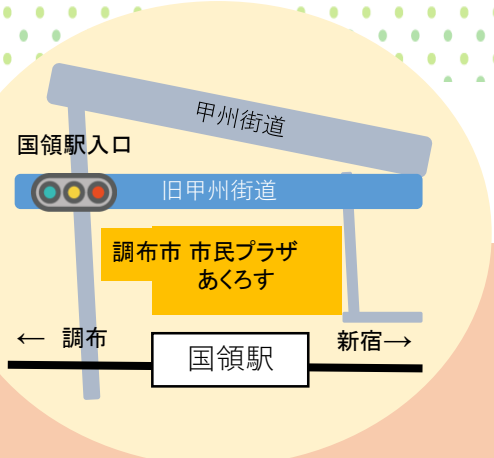

1. ●主催 調布市
   - ●共催 日本政策金融公庫三鷹支店、多摩信用金庫
   - ●協力 (公財) 東京都中小企業振興公社
2. 調布市産業労働支援センター 検索