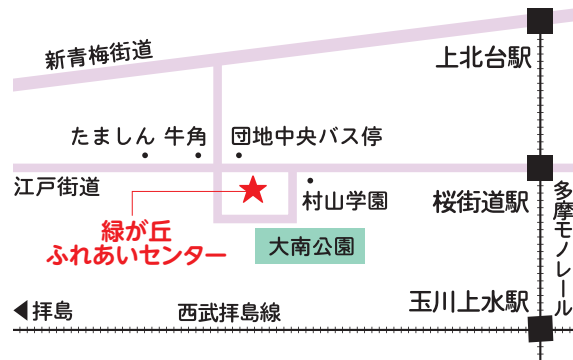

むらやま創業セミナー「みらい」

創業入門セミナー

起業に向けて、
不安やモヤモヤを抱えている方も
多いのではないのでしょうか？
本セミナーでは、そんな皆さまの
不安やモヤモヤを払拭することを
目的として開催します。
ぜひ1歩踏み出す勇気を
身につけましょう！

2022年8月26日(金)
10:00~13:00

講師 株式会社シーズプレイス 代表取締役
NPO法人ダイバーシティコミュ理事長 森林 育代氏

プロミュージシャンとして活動後、一般企業に営業職として勤めながら出産育休を経て市民委員など歴任後、2012年NPO法人ダイバーシティコミュを設立。14年より武蔵村山市緑が丘ふれあいセンター指定管理。16年(株)シーズプレイスを設立、17年保育園併設コワーキングスペースCs TACHIKAWAをオープン。地域企業や行政と連携し、創業・就業支援、子育て支援、男女共同参画推進事業、地域活性化事業などに取り組み、拠点と働く人を増やしている。

会場 武蔵村山市立緑が丘ふれあいセンター
(武蔵村山市緑が丘1460番地1111号棟1階)

定員 20名 参加費 無料

託児 あり 先着3名(1週間前までに要予約)

アクセス

多摩モノレール桜街道駅から徒歩約12分
または多摩モノレール玉川上水駅またはJR立川駅よりバス

お申し込みは武蔵村山市HPの下記専用フォーム(URLまたはQRコード)よりどうぞ

<https://www.city.musashimurayama.lg.jp/kurashi/sangyou/1012131/1005138/1008922.html>